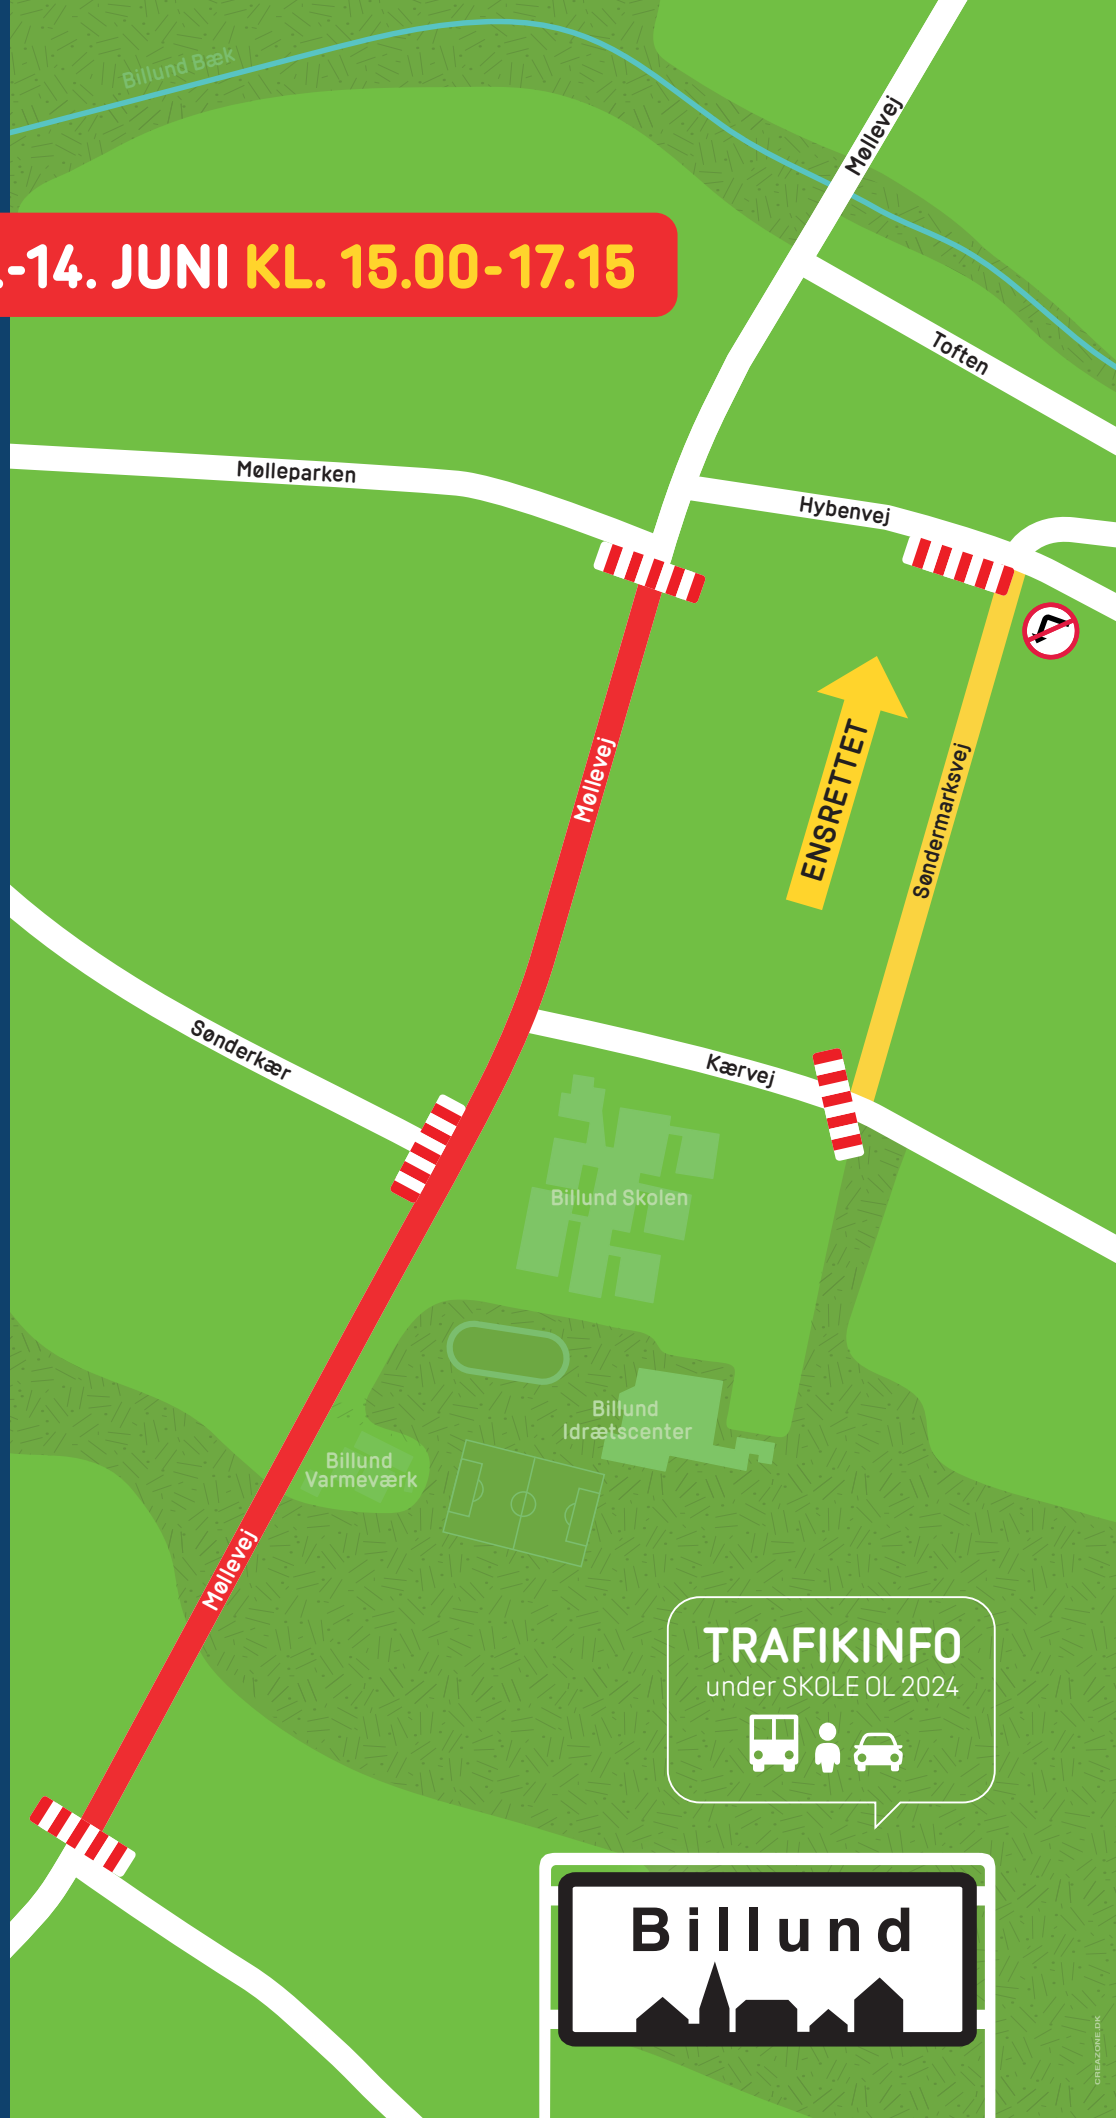

AFSPÆRRING 11.-14. JUNI KL. 15.00-17.15

# SKOLE OL 2024

Trafikændringer  
tirsdag d. 11. til  
fredag d. 14 juni

**Morgen kl. 7.45-9.30:**

Møllevvej er ensrettet fra syd til nord fra Møllevvej og op til Mølleparken.

**Eftermiddag kl. 15-17.15:**

Møllevvej er spærret mellem Møllevvej og Mølleparken.

Ingen udkørsel fra Sønderkær ud på Møllevvej.

Søndermarksvej er ensrettet fra syd til nord.

Kærvej lukkes ved indkørslen til Idrætscentret (beboerkørsel dog tilladt for beboere på Kærvej 102-126 og 202-268).